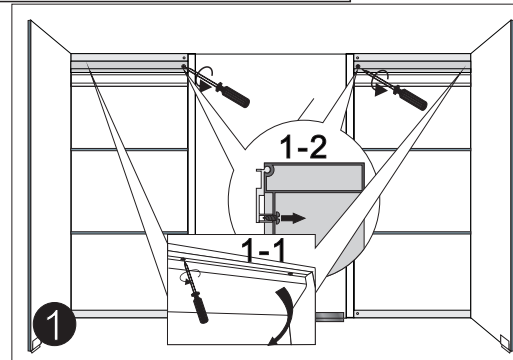

# INSTRUCTION

TA AV SKYDDDET PÅ GÅNGJÄRNET  
NÄR DÖRREN BEHÖVER JUSTERAS

CE IP44

Dörrjustering