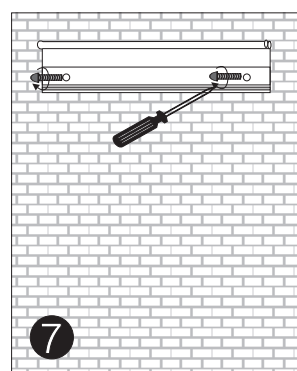

# INSTRUCTION

TA AV SKYDDDET PÅ GÅNGJÄRNET  
NÄR DÖRREN BEHÖVER JUSTERAS

CE IP44

Dörrjustering