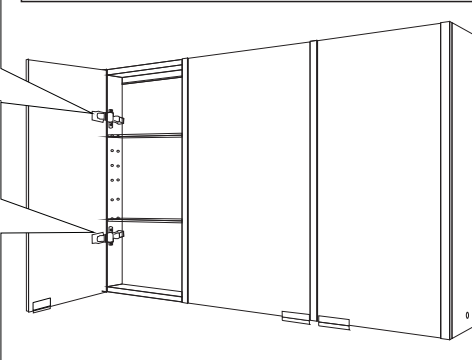

# INSTRUCTION

TA AV SKYDDDET PÅ GÅNGJÄRNET  
NÄR DÖRREN BEHÖVER JUSTERAS

CE IP44

Dörrjustering