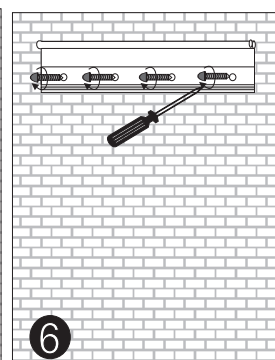

# INSTRUCTION

TA AV SKYDDDET PÅ GÅNGJÄRNET  
NÄR DÖRREN BEHÖVER JUSTERAS

CE IP44

Dörrjustering