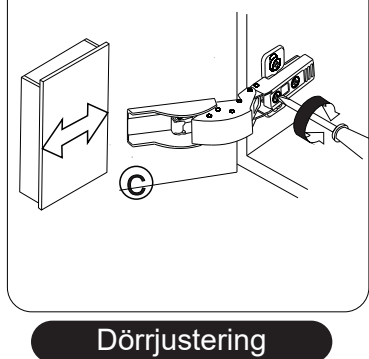

# INSTRUCTION

TA AV SKYDDDET PÅ GÅNGJÄRNET  
NÄR DÖRREN BEHÖVER JUSTERAS

CE IP44

Dörrjustering