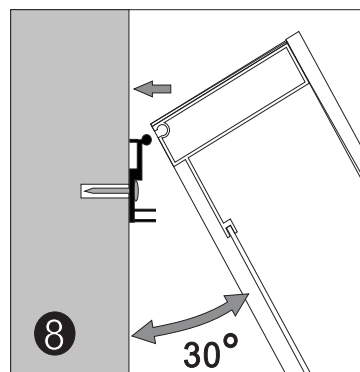

# INSTRUCTION

TA AV SKYDDDET PÅ GÅNGJÄRNET  
NÄR DÖRREN BEHÖVER JUSTERAS

CE IP44

Dörrjustering