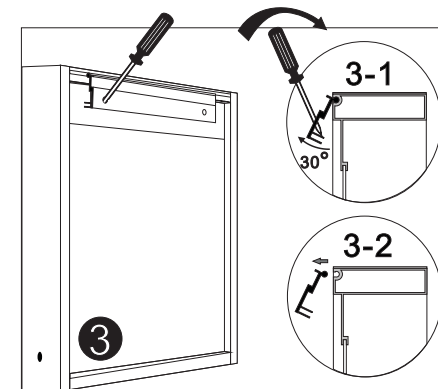

# INSTRUCTION

TA AV SKYDDDET PÅ GÅNGJÄRNET  
NÄR DÖRREN BEHÖVER JUSTERAS

CE IP44

Dörrjustering