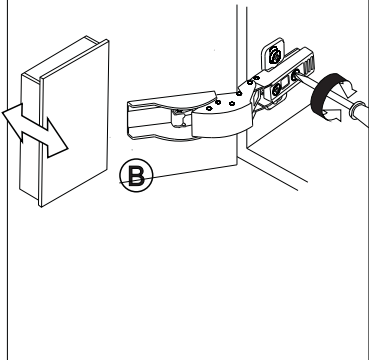

# INSTRUCTION

TA AV SKYDDDET PÅ GÅNGJÄRNET  
NÄR DÖRREN BEHÖVER JUSTERAS

CE IP44

Dörrjustering