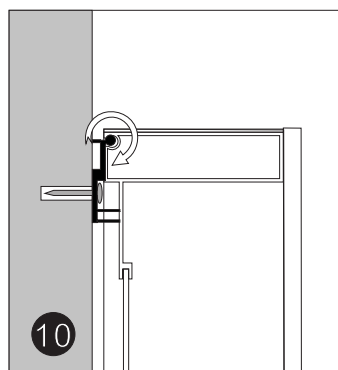

# INSTRUCTION

TA AV SKYDDDET PÅ GÅNGJÄRNET  
NÄR DÖRREN BEHÖVER JUSTERAS

CE IP44

Dörrjustering