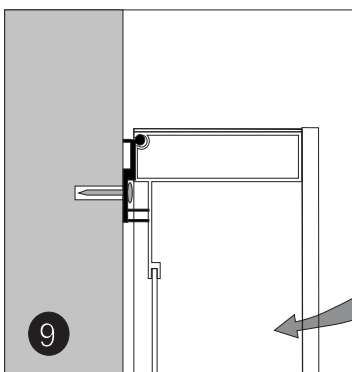

# INSTRUCTION

TA AV SKYDDDET PÅ GÅNGJÄRNET  
NÄR DÖRREN BEHÖVER JUSTERAS

CE IP44

Dörrjustering