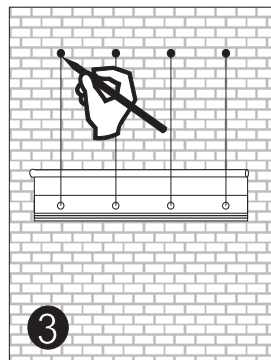

# INSTRUCTION

TA AV SKYDDDET PÅ GÅNGJÄRNET  
NÄR DÖRREN BEHÖVER JUSTERAS

CE IP44

Dörrjustering