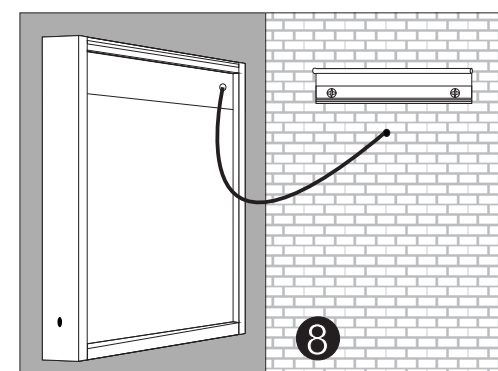

# INSTRUCTION

CE IP44

# INSTRUCTION

TA AV SKYDDDET PÅ GÅNGJÄRNET  
NÄR DÖRREN BEHÖVER JUSTERAS

CE IP44

Dörrjustering