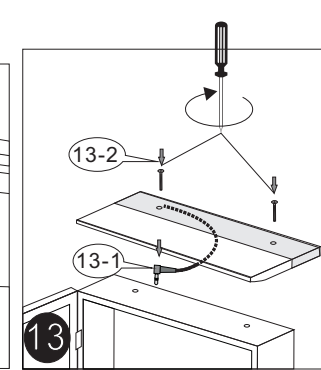

# INSTRUCTION

TA AV SKYDDDET PÅ GÅNGJÄRNET  
NÄR DÖRREN BEHÖVER JUSTERAS

CE IP44

Dörrjustering