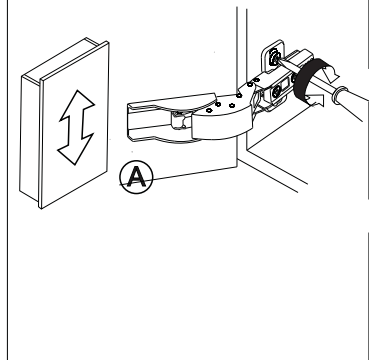

# INSTRUCTION

TA AV SKYDDDET PÅ GÅNGJÄRNET  
NÄR DÖRREN BEHÖVER JUSTERAS

CE IP44

Dörrjustering