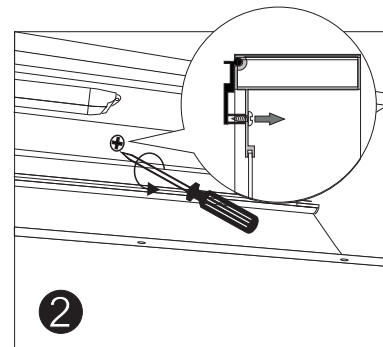

# INSTRUCTION

TA AV SKYDDDET PÅ GÅNGJÄRNET  
NÄR DÖRREN BEHÖVER JUSTERAS

CE IP44

Dörrjustering