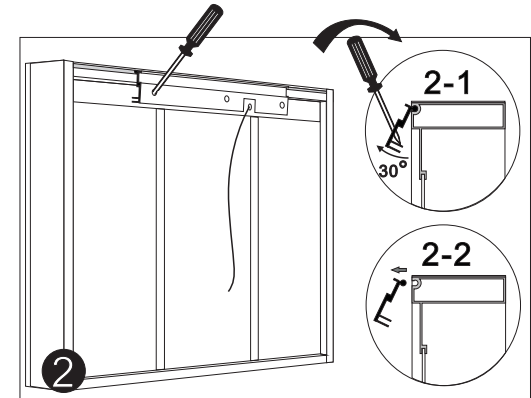

# INSTRUCTION

TA AV SKYDDDET PÅ GÅNGJÄRNET  
NÄR DÖRREN BEHÖVER JUSTERAS

CE IP44

Dörrjustering