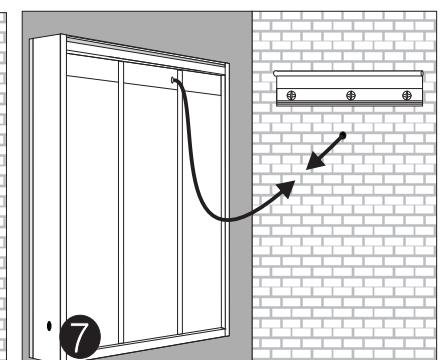

# INSTRUCTION

CE IP44

# INSTRUCTION

TA AV SKYDDDET PÅ GÅNGJÄRNET  
NÄR DÖRREN BEHÖVER JUSTERAS

CE IP44

Dörrjustering