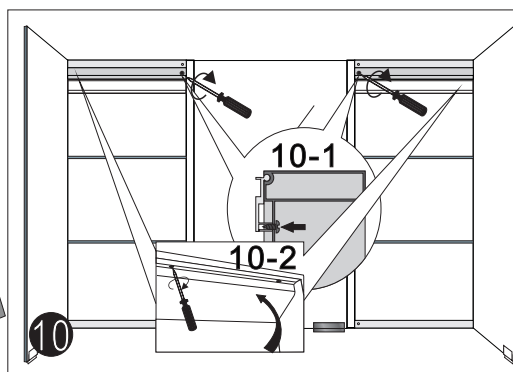

# INSTRUCTION

TA AV SKYDDDET PÅ GÅNGJÄRNET  
NÄR DÖRREN BEHÖVER JUSTERAS

CE IP44

Dörrjustering