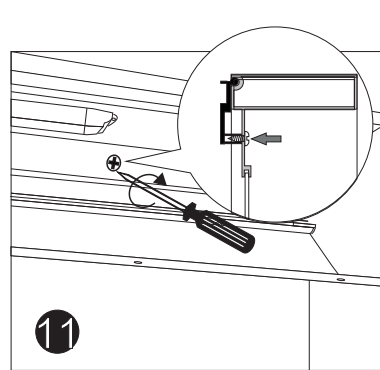

# INSTRUCTION

TA AV SKYDDDET PÅ GÅNGJÄRNET  
NÄR DÖRREN BEHÖVER JUSTERAS

CE IP44

Dörrjustering