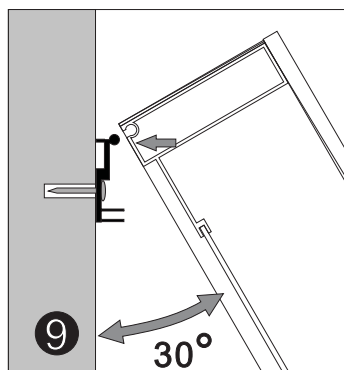

# INSTRUCTION

TA AV SKYDDDET PÅ GÅNGJÄRNET  
NÄR DÖRREN BEHÖVER JUSTERAS

CE IP44

Dörrjustering